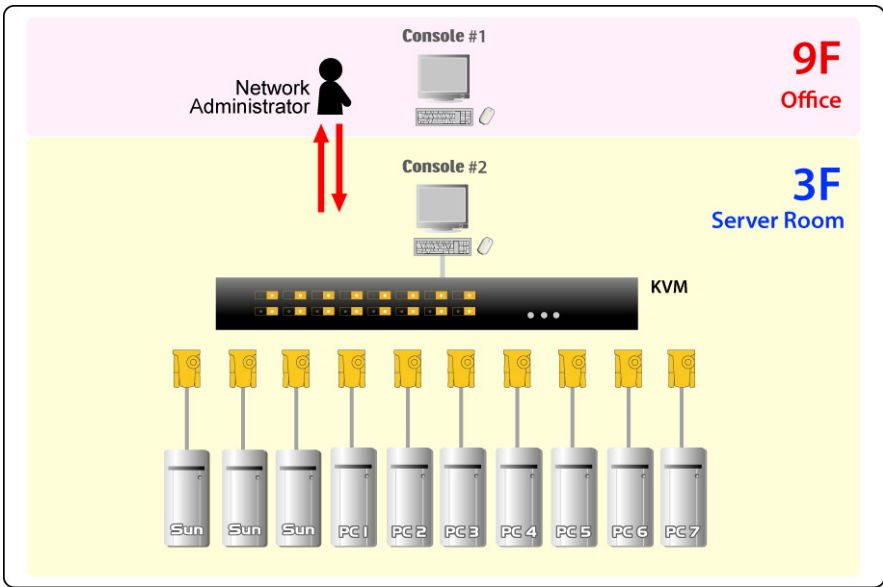

主題: 遠距離機房監控解決方案

產品：	1 台 ACS-1216A 16 Port KVM 切換器、10 組 CE-250L/R 視訊延長器、3 個 CV-131A SUN USB 系統 KVM 訊號轉換器
適用環境：	資料中心、飯店，或其他辦公室與機房相距較遠的場合
遭遇狀況：	1. 機房在三樓，而網管人員的辦公室在九樓，兩個房間的距離約 150 公尺。網管人員希望能在自己辦公室內監控機房中的 7 台 Windows 伺服器及 3 台 SUN 伺服器
解決方案：	1. 使用 ACS-1216A 可連接機房中 10 台伺服器，其中 3 台 SUN USB 主機可使用 CV-131A 與 KVM 與相連 2. 網管人員電腦與機房內的 KVM 之間，可使用 CE-250L/R 延長距離達 150 公尺
優點：	網管人員可以在自己辦公室內監控 150 公尺外的伺服器，便於在辦公室內同時查閱機房相關手冊或數據而無需多次往返；在機房與辦公室的空間規劃上，也能有更多選擇

**Before**

**After**