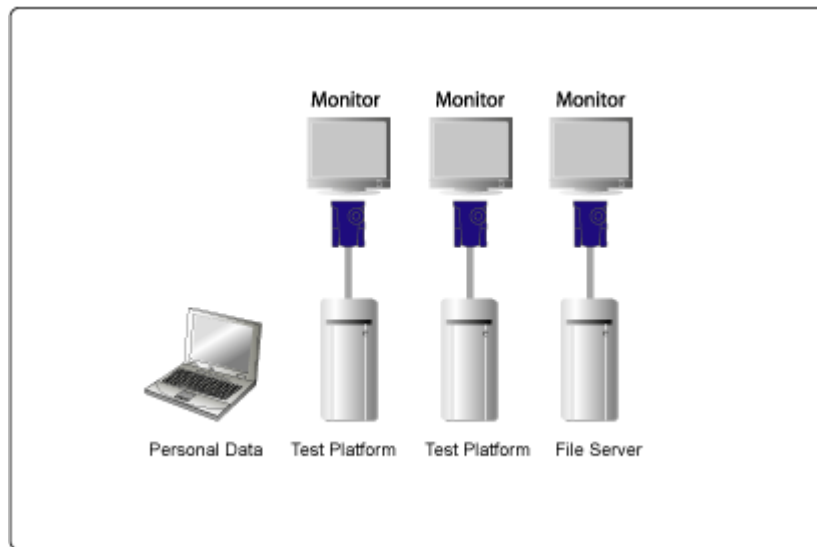

主題：個人工作室使用者具多台主機而只須單一畫面顯示解決方案

產品：	ATEN VS-491 4 埠視訊切換器
適用環境：	小型辦公室或家庭
遭遇狀況：	個人使用者有多台主機,以因應不同使用需求,如 1 台個人資料, 1 台當作網路伺服器, 2 台當作程式測試平台之用
解決方案：	利用 ATEN 4 埠視訊切換器,可串連 4 台主機,將其視訊輸出顯示於單一的顯示器,因此使用者無需再額外為每台電腦主機購買顯示器。
優點：	節省再購置顯示器成本

Before