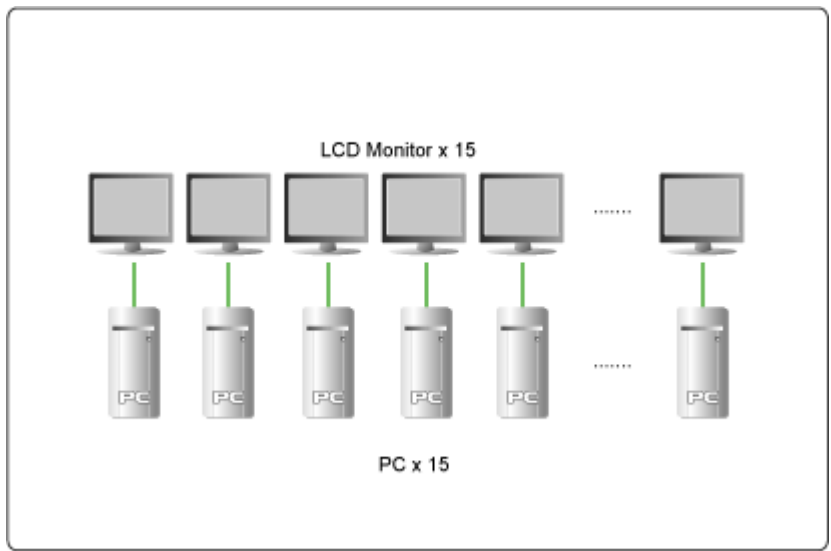

主題: 電腦賣場單一主機展示多台 LCD 顯示器

產品：	2 台 ATEN VS-88 視訊分享器，1 組 VE-150R/L 視訊延長器
適用環境：	電腦賣場，機場，巴士站，銀行，郵局
遭遇狀況：	商家想利用單一主機，同時展示 15 台 LCD 顯示器。主機位置位於距離展示區 100 公尺遠的辦公室內
解決方案：	1.利用 ATEN 視訊分享器 VS-88 可將所接收自主機的視訊訊號，透過複製成 8 組訊號輸出 2.在本案需利用 VS-88 可串接性特色，透過串聯 2 台 VS-88 以擴充輸出視訊的顯示器數量，以串連 15 台 LCD 顯示器 3.再者，由於主機距離展示區較遠，可透過視訊延長器 VE-150 以 CAT5 線材連結 LCD 及主機
優點：	1.節省再購置主機成本 2.長距離間傳送(可達 65 公尺), 或可再利用視訊延長器可延長至 150 公尺 3.VS-88 具壁掛設計，不佔空間

Before